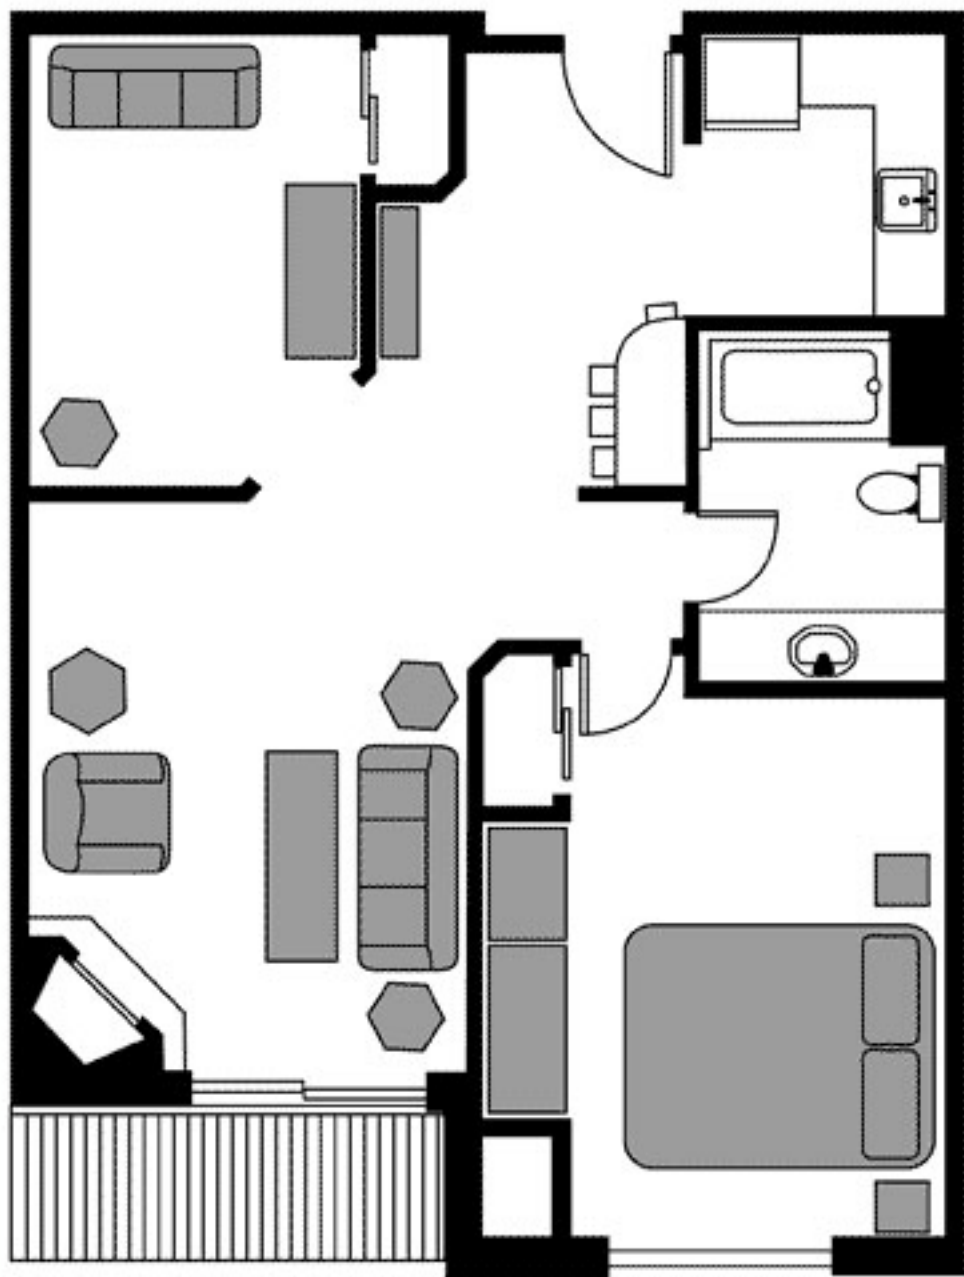

# MOUNTAIN EDGE *Resort & Spa*

**TYPICAL DEN FLOORPLAN**